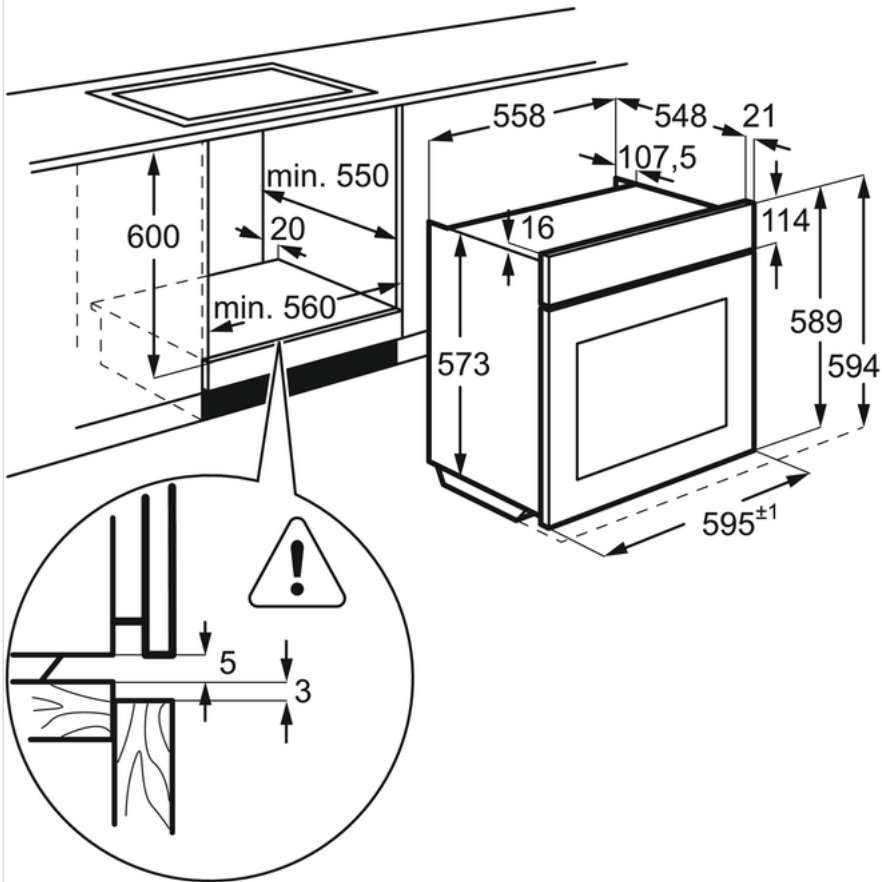

OPEA2350C BI Oven

PSGBOV170DE0000Z