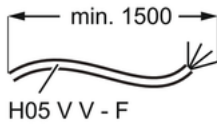

EOA95551AZ BI Oven

PSGBOV180DE0000G

PSGBOV180DE0000F