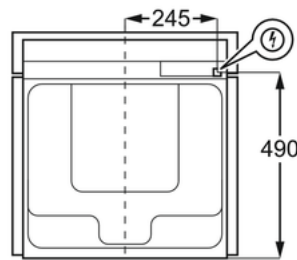

EOA95551AZ BI Oven

PSGBOV180DE0000G

PSGBOV180DE0000F