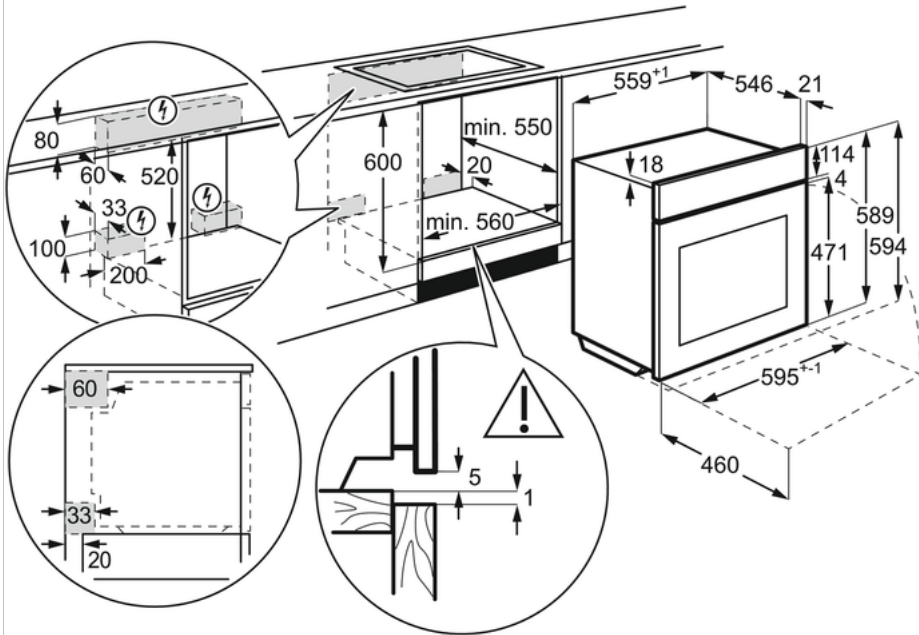

EOA95551AZ BI Oven

PSGBOV180DE0000G

PSGBOV180DE0000F