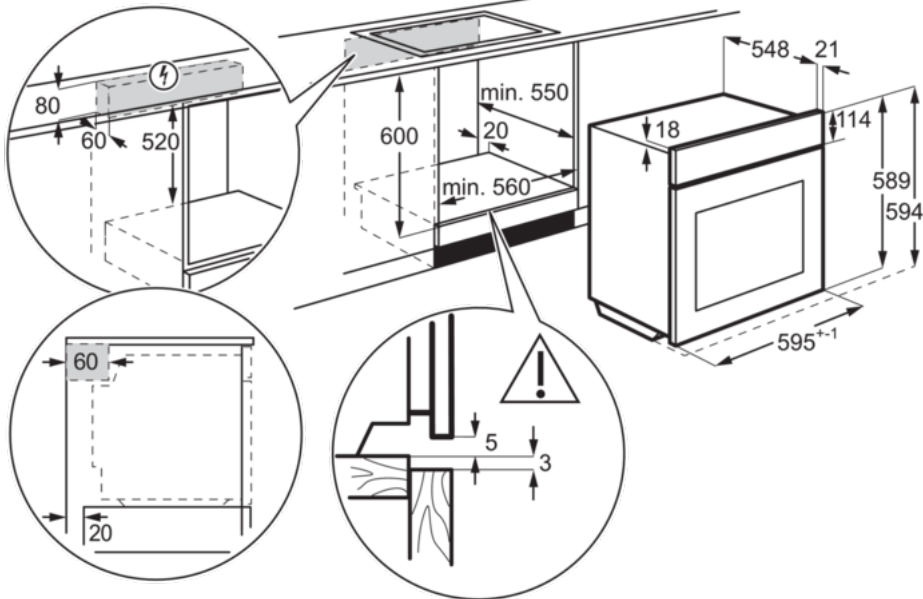

OPEB2320V BI Oven

PSGBOV180DE00006