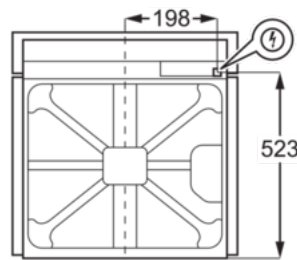

OPEB2320V BI Oven

PSGBOV180DE00006