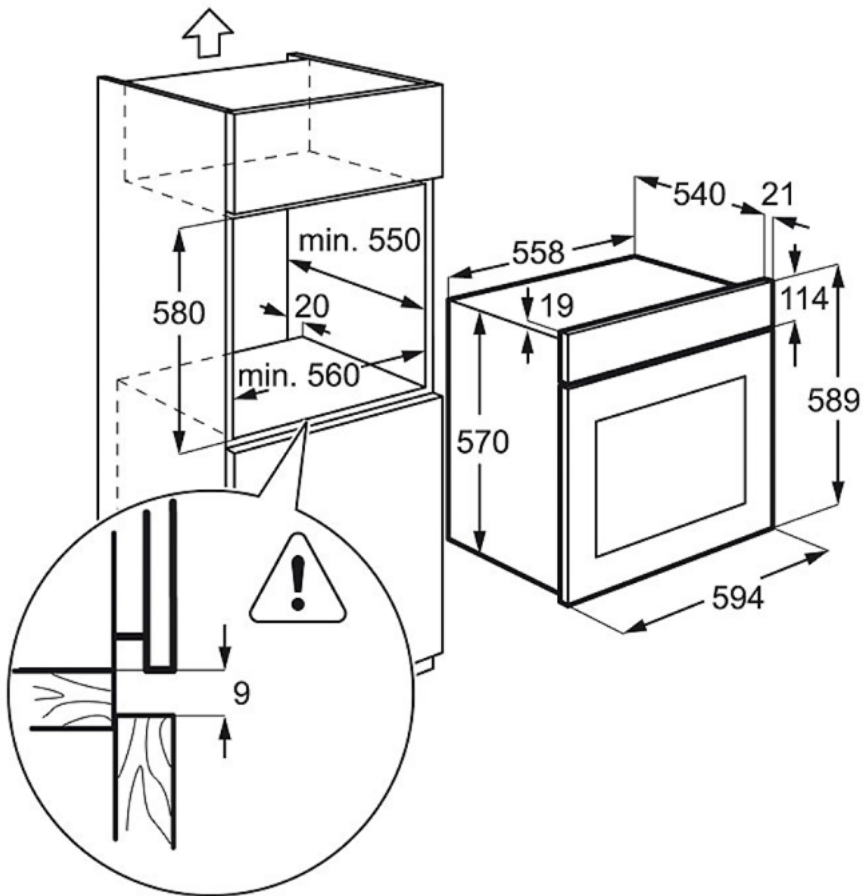

EZB52410AW BI Oven

PSGBOV140D002004