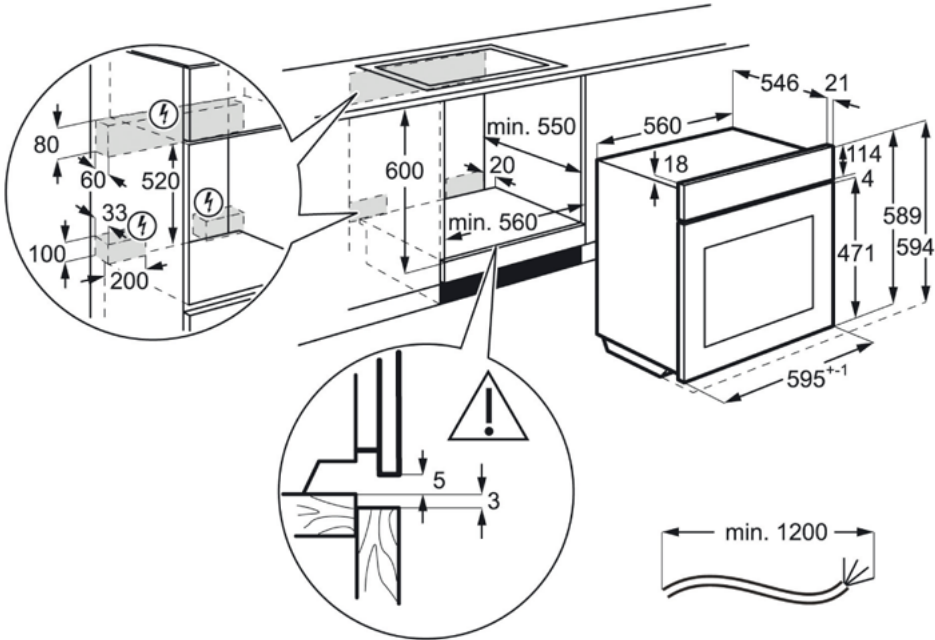

EOA95551AK BI Oven

PSGBOV160D363018